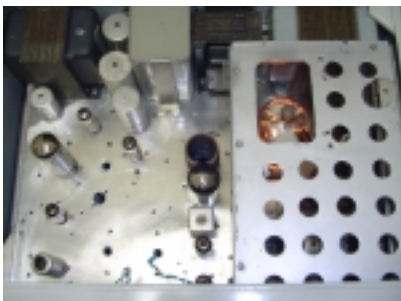

## PY2EFA - Zecão - Bernardino de Campos - SP

Escrito por Marcinio - PU2MAS/PU5KRO

Dom, 30 de Maio de 2010 12:26 - Última atualização Dom, 30 de Maio de 2010 12:56

---

Estas são as fotos dos equipamentos do shack do Zecão, de Bernardino de Campos, muito ativo em AM - 40/80 metros  
Grato Zecão pelas fotos!

O Zecão- PY2EFA (na esquerda, segurando uma 813) e Noir - PY2AYI (direita)

Uma 813 modulada em screen para 40/80metros