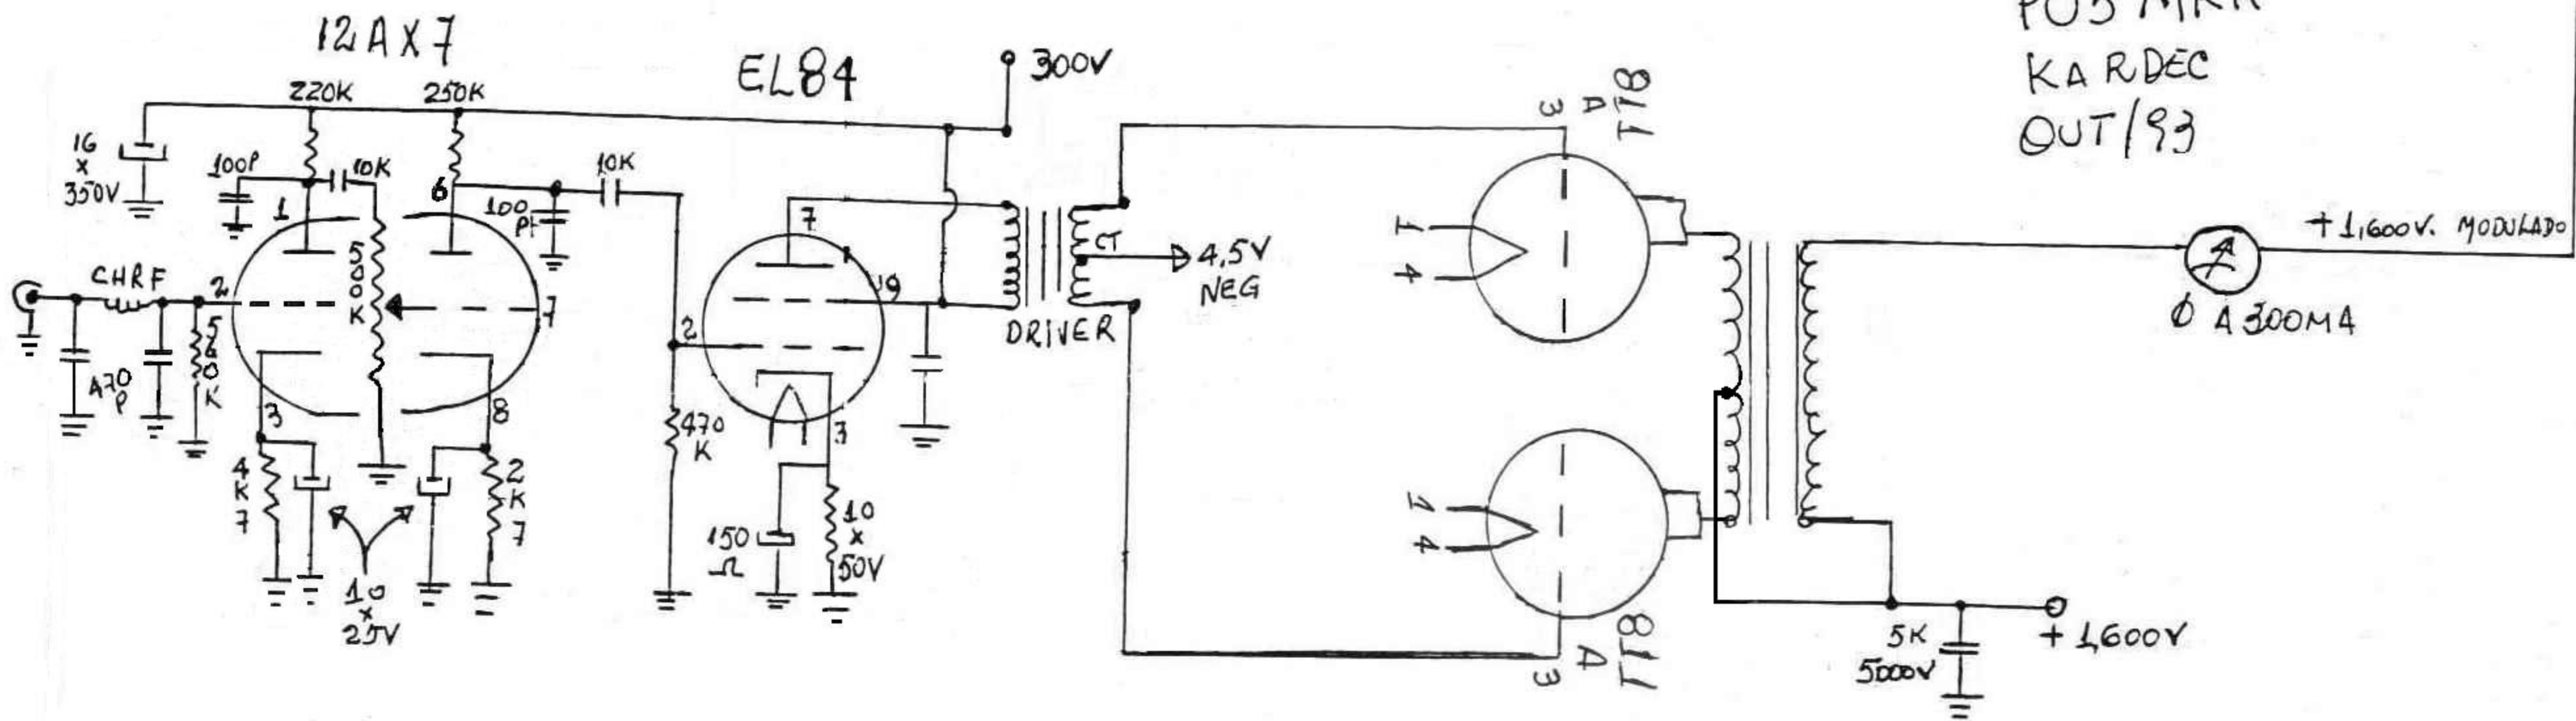

APS- { 5 esp. fio 20 enrola-
des sobre um resistor
de 47 Ω.

L1- { 55 esp. fio 28 - forma.
1,30m.

L2- { 40 esp. fio 20 - forma
3cm.

L3- { 18 esp. fio 20 - forma
3cm.

L4- { 28 esp. fio 12 - forma
5cm - CONTAPE - PARA
40M - ± 10% espira.

PU5 MKK
KA R DEC
OUT/93

+1.600V. MODULADO
Ø A 300mA

5K
5000V
+1.600V